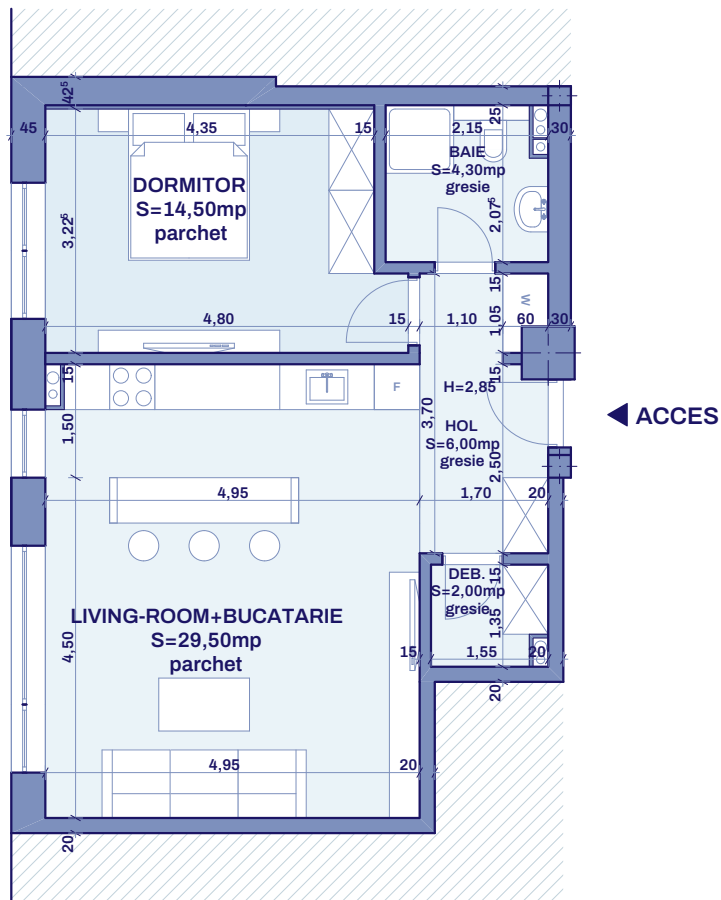

BRAVY™

Ap. 4, Parter

TIP APT.	FUNCTIUNE	S. UTILA/CAM	S. CONSTRUITA	S. UTILA	S. BALCON	S. UTIL+BALCON	ORIENTARE
2C	HOL	6,00	67,20	56,30	-	56,30	VEST
	DEBARA	2,00					
	LIVING-ROOM	29,50					
	DORMITOR	14,50					
	BAIE	4,30					