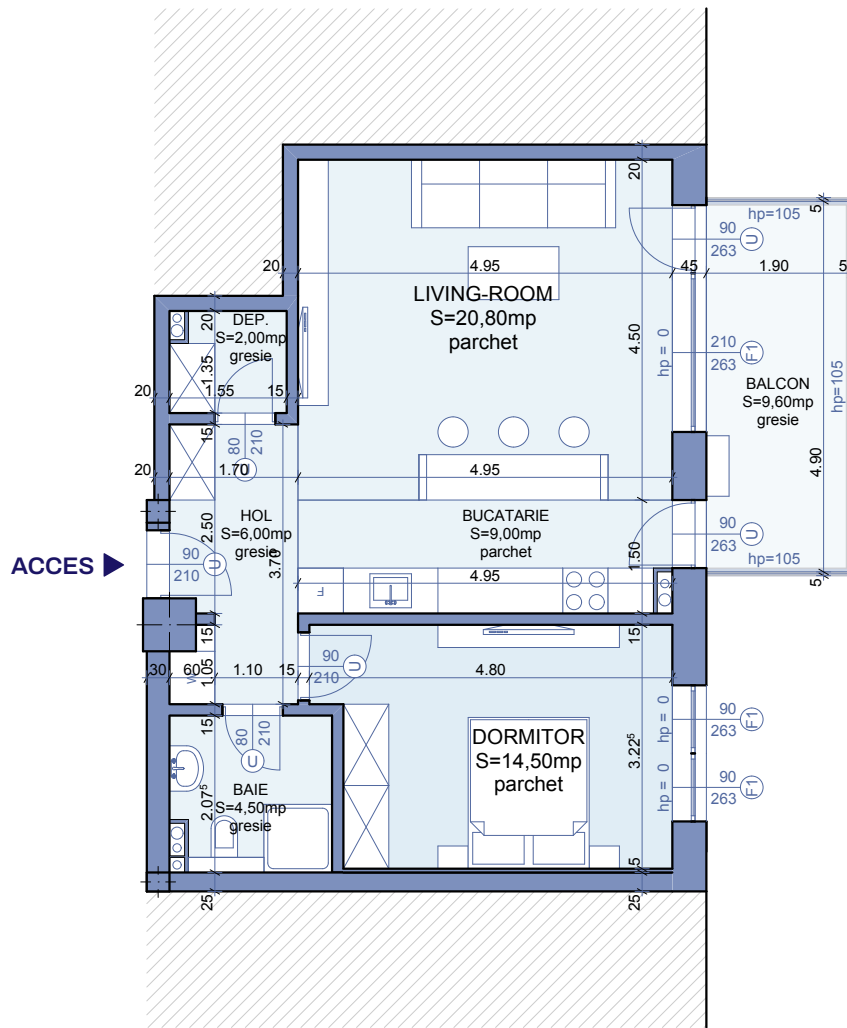

BRAVY™

Ap. 40, Etaj 4

TIP APT.	FUNCTIUNE	S. UTILA/CAM	S. CONSTRUITA	S. UTILA	S. BALCON	S. UTIL+BALCON	ORIENTARE
2C	HOL	6.00	69.20	56.80	9.60	66.40	EST
	DEPOZITARE	2.00					
	LIVING-ROOM	20.00					
	BUCATARIE	9.00					
	DORMITOR	14.50					
BAIE	4.50						