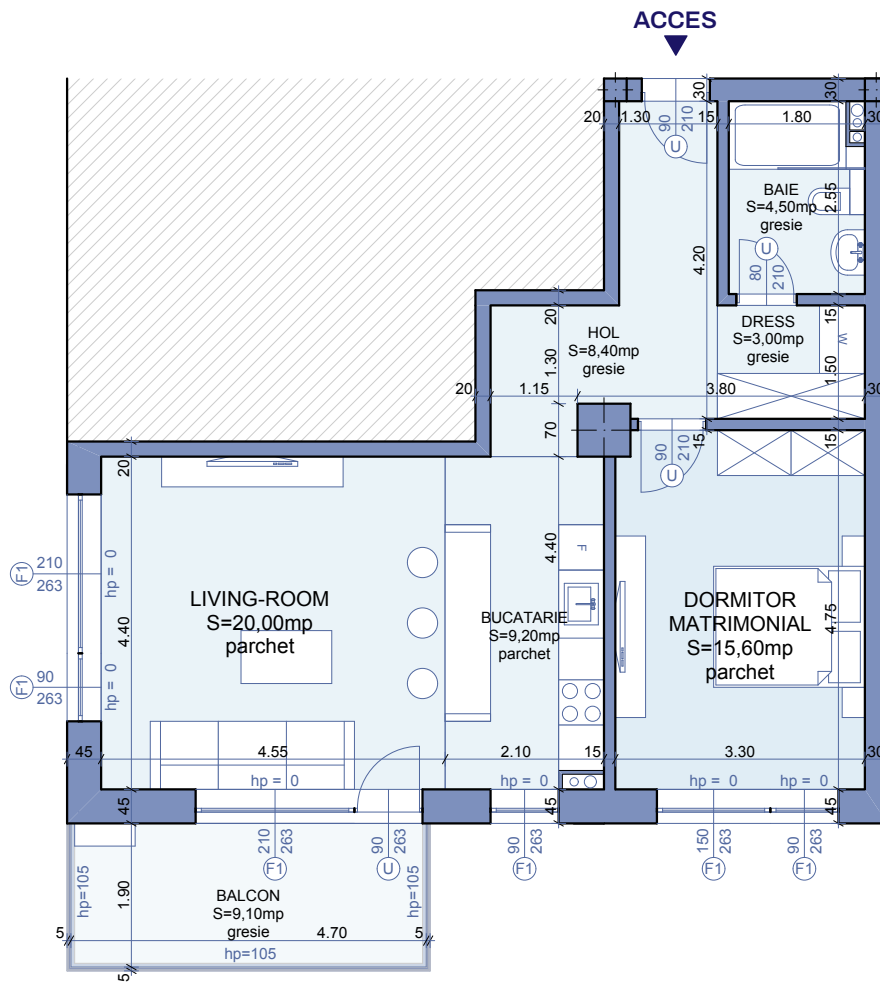

BRAVY™

Ap. 43, Etaj 5

TIP APT.	FUNCTIUNE	S. UTILA/CAM	S. CONSTRUITA	S. UTILA	S. BALCON	S. UTIL+BALCON	ORIENTARE
2C	HOL	8.40	76.20	60.70	9.10	69.80	VEST SUD
	BAIE	4.50					
	DRESSING	3.00					
	DORMITOR	15.60					
	BUCATARIE	9.20					
LIVING-ROOM	20.00						