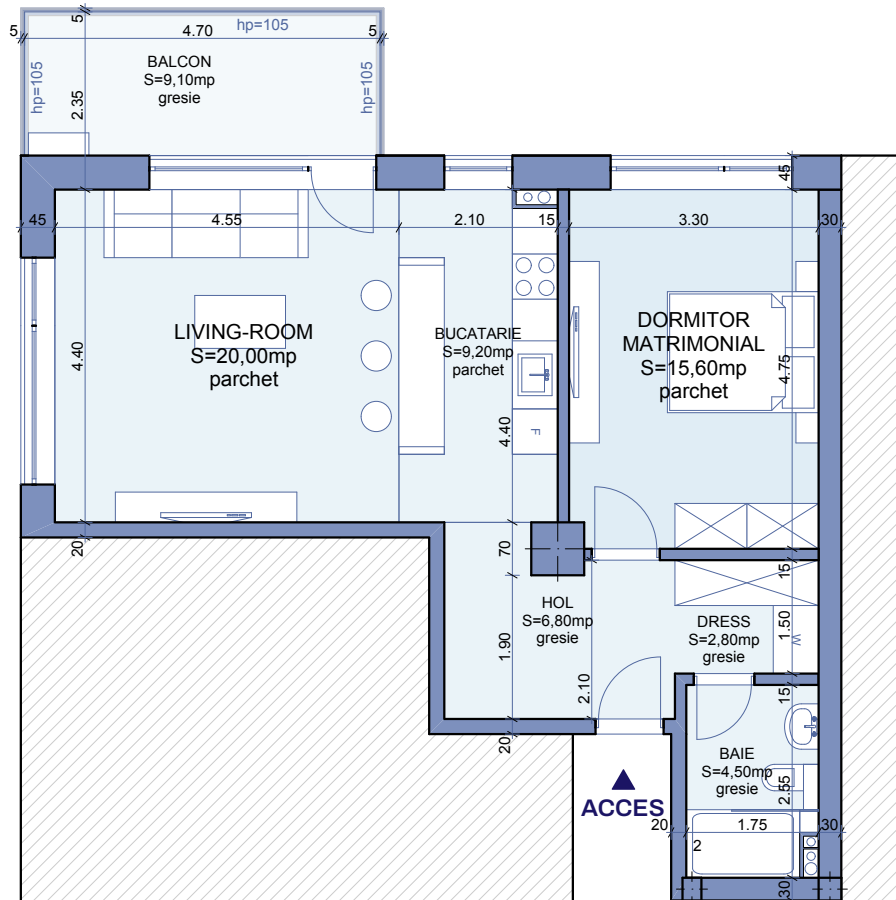

## Ap. 6, Parter

TIP APT.	FUNCTIUNE	S. UTILA/CAM	S. CONSTRUITA	S. UTILA	S. BALCON	S. UTIL+BALCON	ORIENTARE
2C	HOL	6.80	73.60	58.90	9.10	68.00	VEST NORD
	BAIE	4.50					
	DRESSING	2.80					
	DORMITOR	15.60					
	BUCATARIE	9.20					
LIVING-ROOM	20.00						