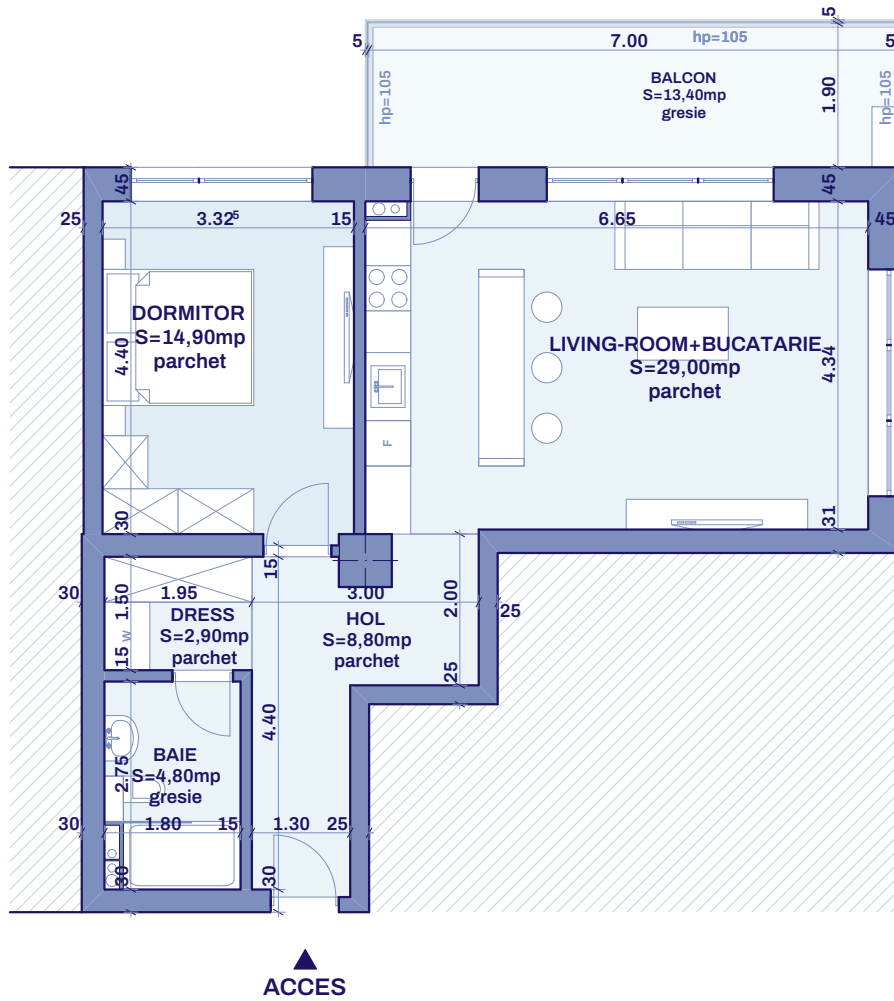

**BRAVY™**

**Ap. 28, Etaj 3**

TIP APT.	FUNCTIUNE	S. UTILA/CAM	S. CONSTRUITA	S. UTILA	S. BALCON	S. UTIL+BALCON	ORIENTARE
2C	HOL	8,80	73,80	60,40	13,40	73,80	NORD EST
	BAIE	4,80					
	DRESSING	2,90					
	DORMITOR	14,90					
	LIVING-ROOM	29,00					