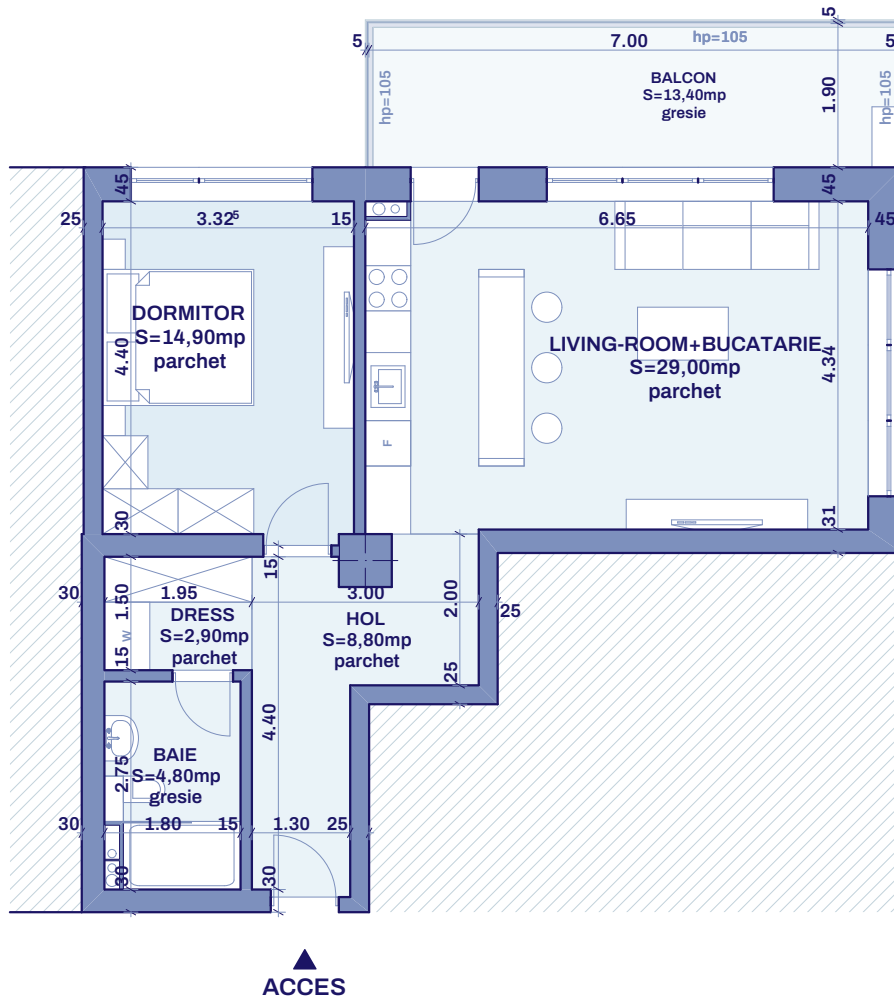

BRAVY™

Ap. 49, Etaj 6

TIP APT.	FUNCTIUNE	S. UTILA/CAM	S. CONSTRUITA	S. UTILA	S. BALCON	S. UTIL+BALCON	ORIENTARE
2C	HOL	8,80	73,80	60,40	13,40	73,80	NORD EST
	BAIE	4,80					
	DRESSING	2,90					
	DORMITOR	14,90					
	LIVING-ROOM	29,00					