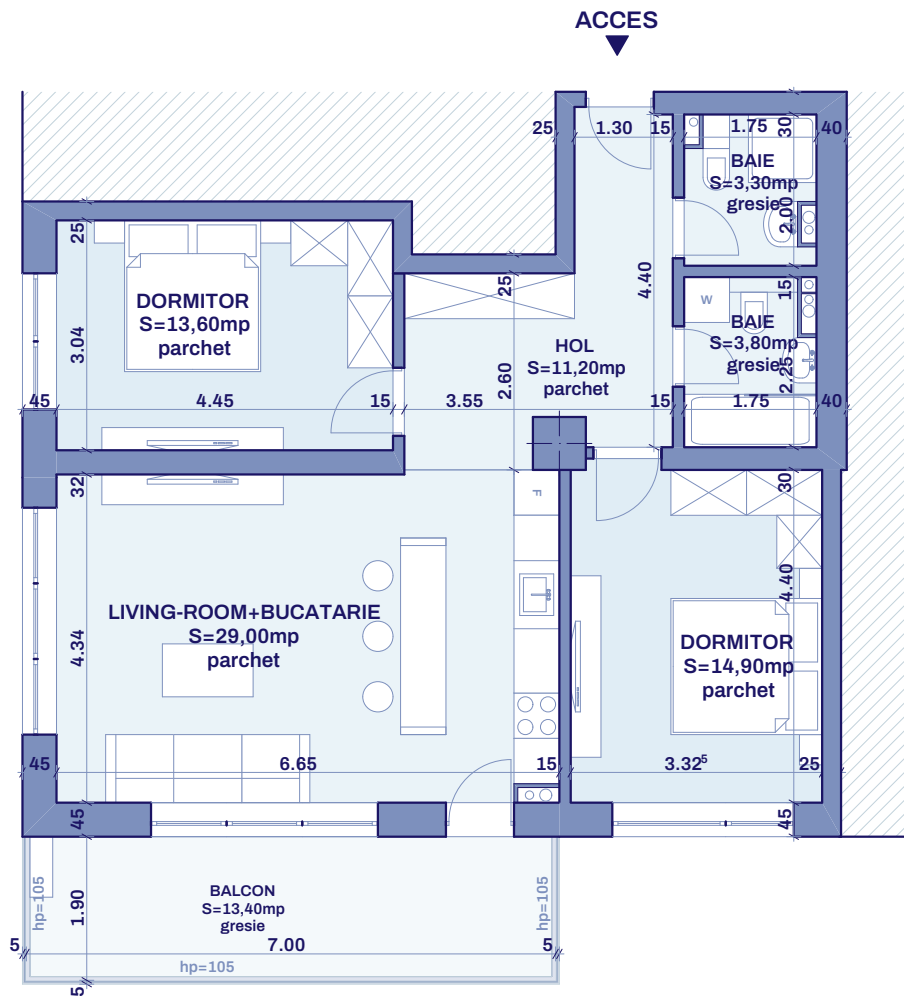

**BRAVY™**

**Ap. 53, Etaj 7**

TIP APT.	FUNCTIUNE	S. UTILA/CAM	S. CONSTRUITA	S. UTILA	S. BALCON	S. UTIL+BALCON	ORIENTARE
3C	HOL	11,20	92,50	75,80	13,40	89,20	SUD VEST
	BAIE	3,30					
	BAIE	3,80					
	DORMITOR	14,90					
	LIVING-ROOM	29,00					
	DORMITOR	13,60					