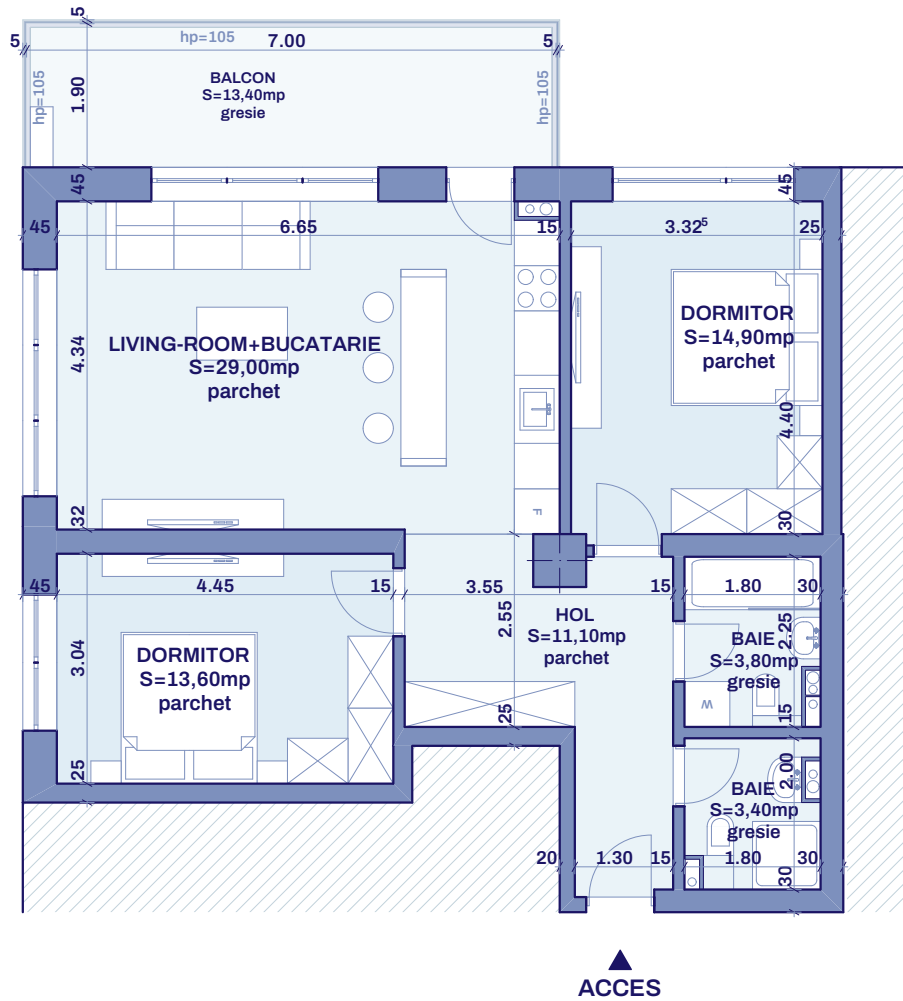

BRAVY™

Ap. 69, Etaj 9

TIP APT.	FUNCTIUNE	S. UTILA/CAM	S. CONSTRUITA	S. UTILA	S. BALCON	S. UTIL+BALCON	ORIENTARE
3C	HOL	11,10	92,40	75,80	13,40	89,20	NORD VEST
	BAIE	3,40					
	BAIE	3,80					
	DORMITOR	14,90					
	LIVING-ROOM	29,00					
DORMITOR	13,60						