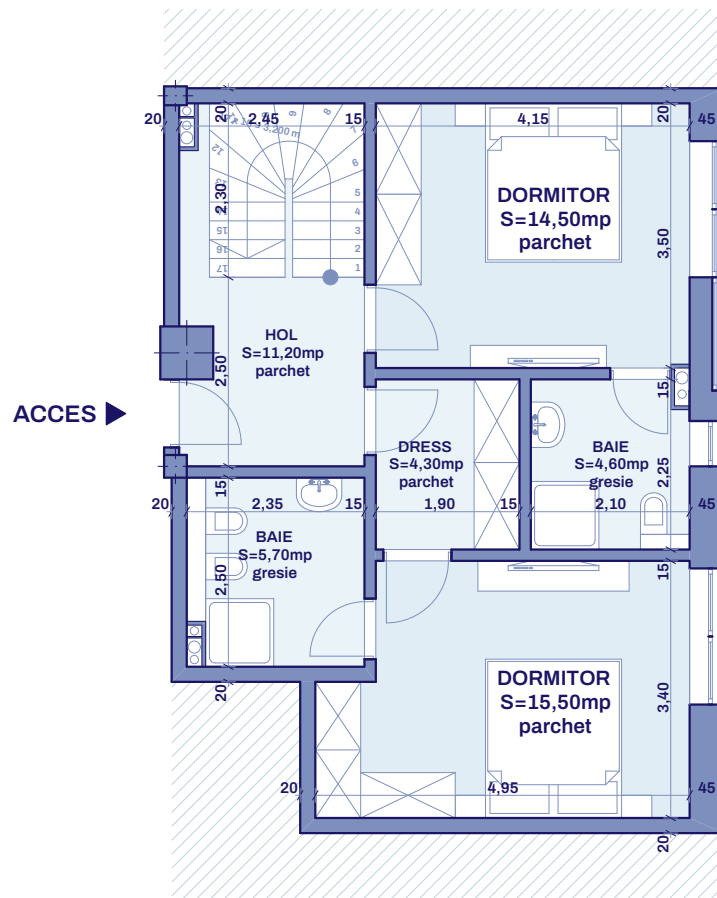

BRAVY™

Ap. 79, Etaj 11

Nivel inferior

TIP APT.	FUNCTIUNE	S. UTILA/CAM	S. CONSTRUITA	S. UTILA	S. BALCON	S. UTIL+BALCON	ORIENTARE
DUPLEX	NIVEL INF.						
	HOL	11,20	66,00	55,80	-	55,80	EST
	DORMITOR	14,50					
	BAIE	4,60					
	DRESSING	4,30					
	DORMITOR	15,50					
BAIE	5,70						
	NIVEL SUP.		97,00	82,00	70,50	152,50	SUD, EST
	TOTAL		163,00	137,80	70,50	208,30	SUD, EST

BRAVY™

Ap. 79, Etaj 11

Nivel superior

TIP APT.	FUNCTIUNE	S. UTILA/CAM	S. CONSTRUITA	S. UTILA	S. BALCON	S. UTIL+BALCON	ORIENTARE
DUPLEX	NIVEL SUP.	HOL	7,50	97,00	81,80	70,50	152,30
		DORMITOR	14,50				
		LIVING-ROOM	37,00				
		BUCATARIE	15,00				
		DEBARA	2,40				
		BAIE	5,40				
	NIVEL INF.	66,00	55,80	-	55,80	EST	
TOTAL	163,00	137,60	70,50	208,10	SUD, EST		