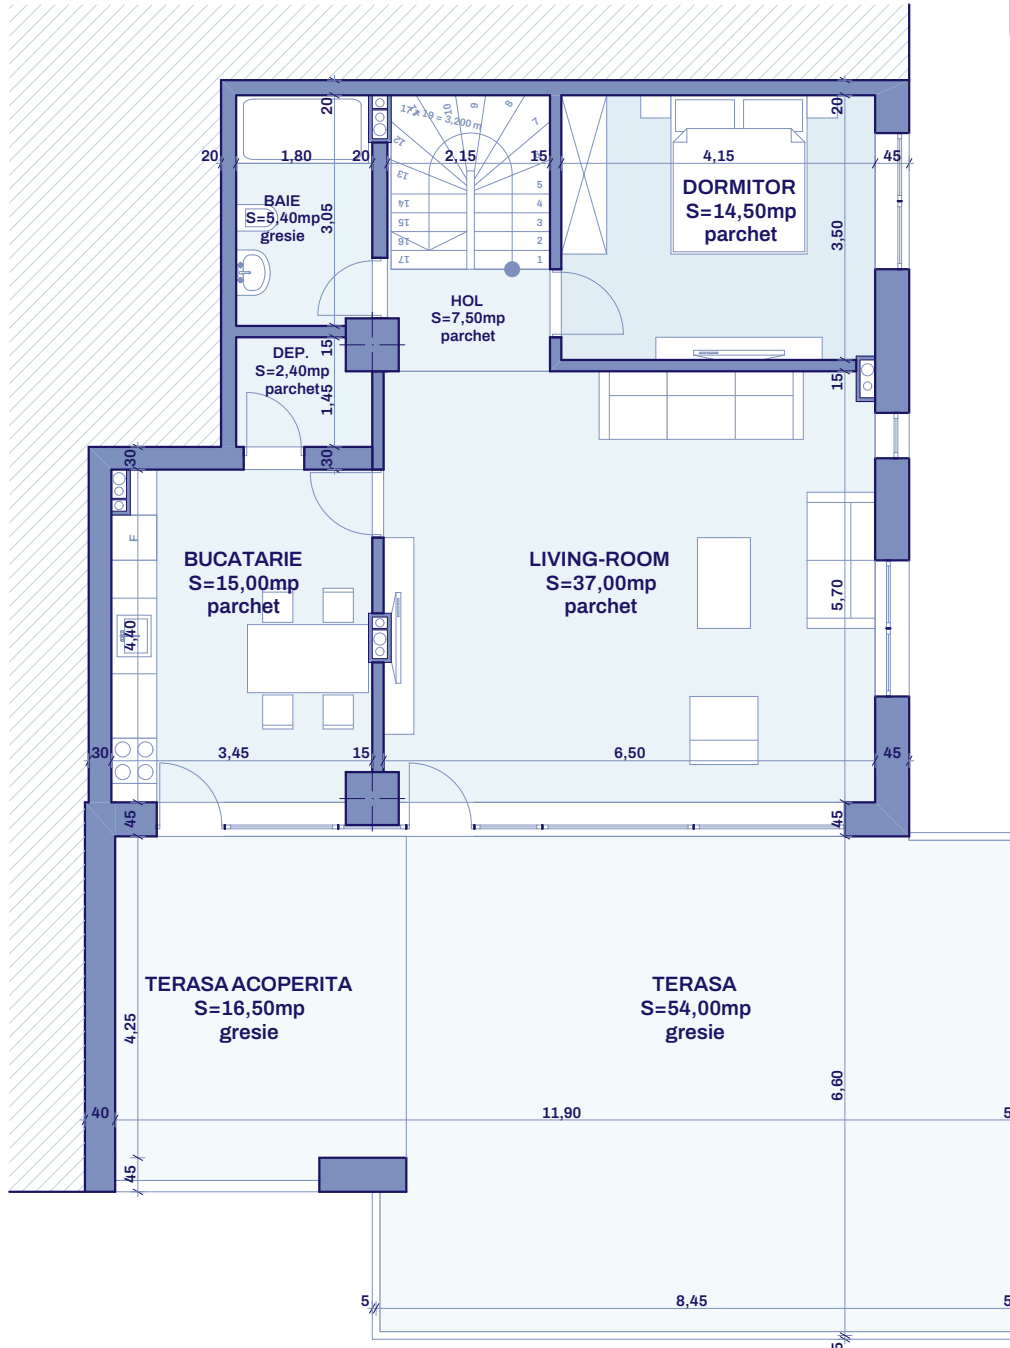

BRAVY™

Ap. 79, Etaj 11

Nivel inferior

TIP APT.	FUNCTIUNE	S. UTILA/CAM	S. CONSTRUITA	S. UTILA	S. BALCON	S. UTIL+BALCON	ORIENTARE
DUPLEX	NIVEL INF.						
	HOL	11,20	66,00	55,80	-	55,80	EST
	DORMITOR	14,50					
	BAIE	4,60					
	DRESSING	4,30					
	DORMITOR	15,50					
BAIE	5,70						
	NIVEL SUP.		97,00	82,00	70,50	152,50	SUD, EST
	TOTAL		163,00	137,80	70,50	208,30	SUD, EST

BRAVY™

Ap. 79, Etaj 11

Nivel superior

TIP APT.	FUNCTIUNE	S. UTILA/CAM	S. CONSTRUITA	S. UTILA	S. BALCON	S. UTIL+BALCON	ORIENTARE
DUPLEX	NIVEL SUP.	HOL	7,50	97,00	81,80	70,50	152,30
		DORMITOR	14,50				
		LIVING-ROOM	37,00				
		BUCATARIE	15,00				
		DEBARA	2,40				
		BAIE	5,40				
	NIVEL INF.	66,00	55,80	-	55,80	EST	
TOTAL	163,00	137,60	70,50	208,10	SUD, EST		