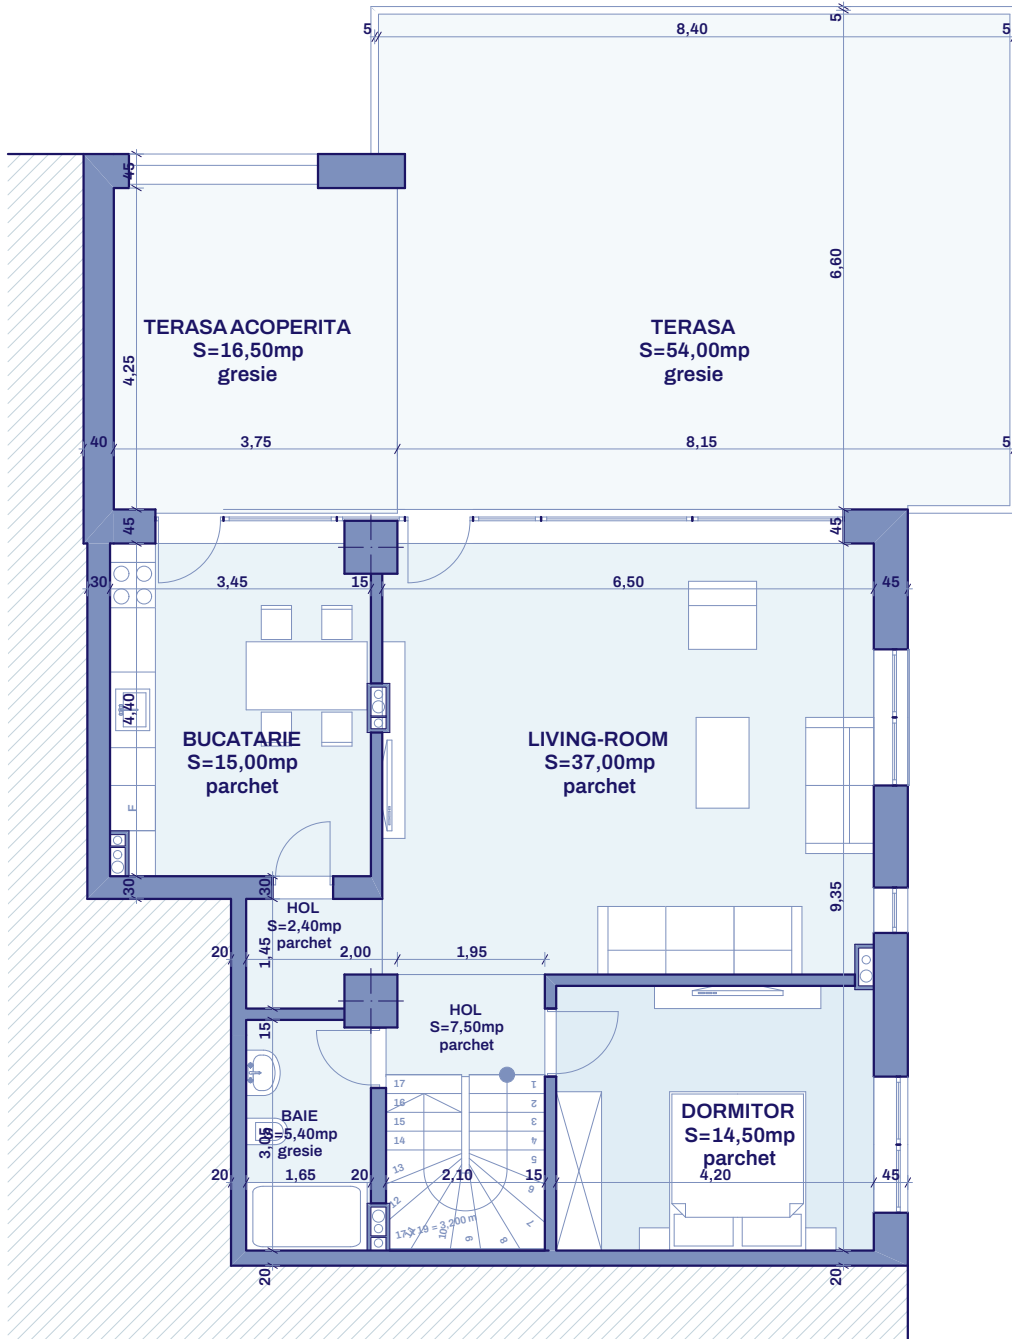

BRAVY™

Ap. 86, Etaj 11

Nivel inferior

TIP APT.	FUNCTIUNE	S. UTILA/CAM	S. CONSTRUITA	S. UTILA	S. BALCON	S. UTIL+BALCON	ORIENTARE
DUPLEX	NIVEL INF.						
	HOL	11,20	66,00	55,80	-	55,80	EST
	DORMITOR	14,50					
	BAIE	4,60					
	DRESSING	4,30					
	DORMITOR	15,50					
BAIE	5,70						
	NIVEL SUP.		97,00	82,00	70,50	152,50	NORD, EST
	TOTAL		163,00	137,80	70,50	208,30	NORD, EST

BRAVY™

Ap. 86, Etaj 11

Nivel superior

TIP APT.	FUNCTIUNE	S. UTILA/CAM	S. CONSTRUITA	S. UTILA	S. BALCON	S. UTIL+BALCON	ORIENTARE
DUPLEX	NIVEL SUP.	HOL	97,00	81,80	70,50	152,30	NORD EST
		DORMITOR					
		LIVING-ROOM					
		BUCATARIE					
		HOL					
		BAIE					
	NIVEL INF.	66,00	55,80	-	55,80	EST	
TOTAL	163,00	137,60	70,50	208,10	NORD, EST		