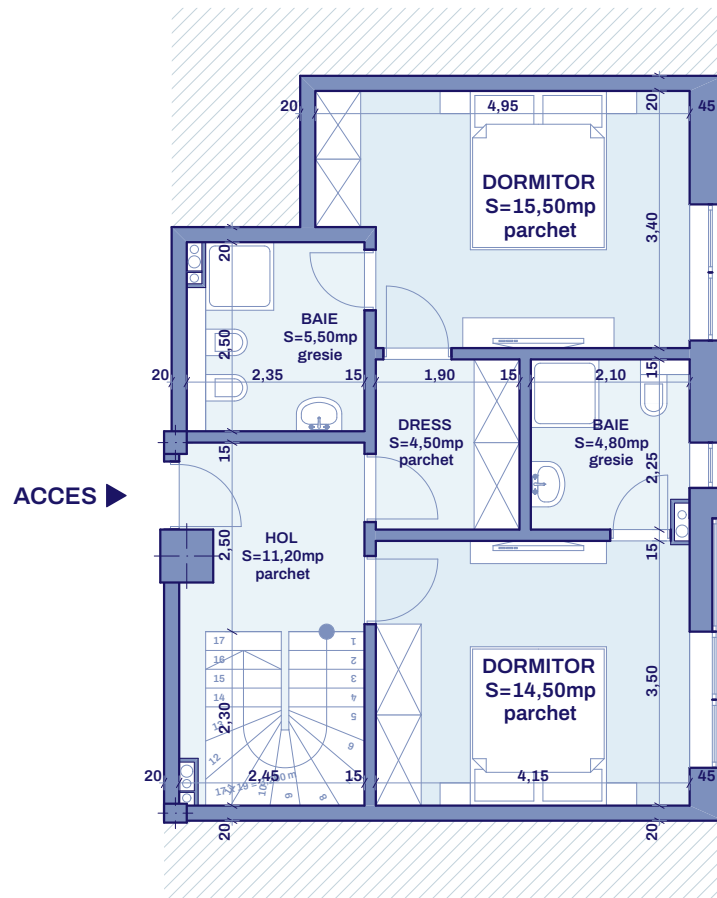

BRAVY™

Ap. 86, Etaj 11

Nivel inferior

TIP APT.	FUNCTIUNE	S. UTILA/CAM	S. CONSTRUITA	S. UTILA	S. BALCON	S. UTIL+BALCON	ORIENTARE
DUPLEX	NIVEL INF.						
	HOL	11,20	66,00	55,80	-	55,80	EST
	DORMITOR	14,50					
	BAIE	4,60					
	DRESSING	4,30					
	DORMITOR	15,50					
BAIE	5,70						
	NIVEL SUP.		97,00	82,00	70,50	152,50	NORD, EST
	TOTAL		163,00	137,80	70,50	208,30	NORD, EST

BRAVY™

Ap. 86, Etaj 11

Nivel superior

TIP APT.	FUNCTIUNE	S. UTILA/CAM	S. CONSTRUITA	S. UTILA	S. BALCON	S. UTIL+BALCON	ORIENTARE
DUPLEX	NIVEL SUP.	HOL	97,00	81,80	70,50	152,30	NORD EST
		DORMITOR					
		LIVING-ROOM					
		BUCATARIE					
		HOL					
		BAIE					
	NIVEL INF.	66,00	55,80	-	55,80	EST	
TOTAL	163,00	137,60	70,50	208,10	NORD, EST		