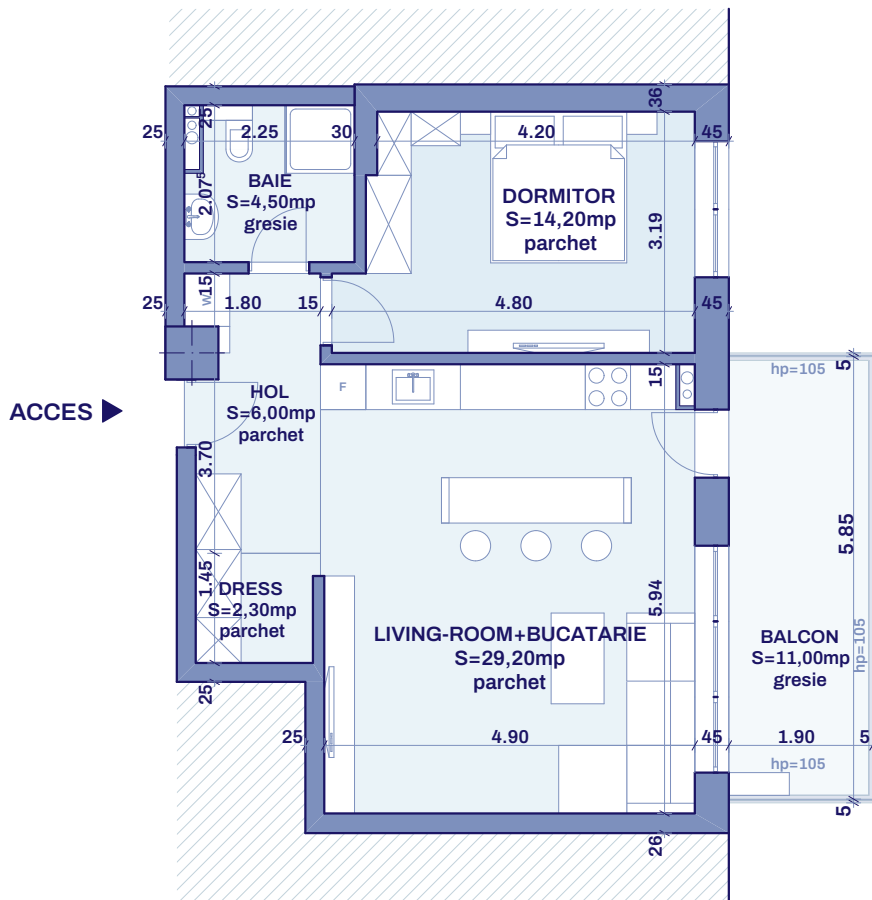

BRAVY™

Ap. 9, Etaj 1

TIP APT.	FUNCTIUNE	S. UTILA/CAM	S. CONSTRUITA	S. UTILA	S. BALCON	S. UTIL+BALCON	ORIENTARE
2C	HOL	6,00	66,80	56,20	11,00	67,20	EST
	DRESSING	2,30					
	LIVING-ROOM	29,20					
	DORMITOR	14,20					
	BAIE	4,50					